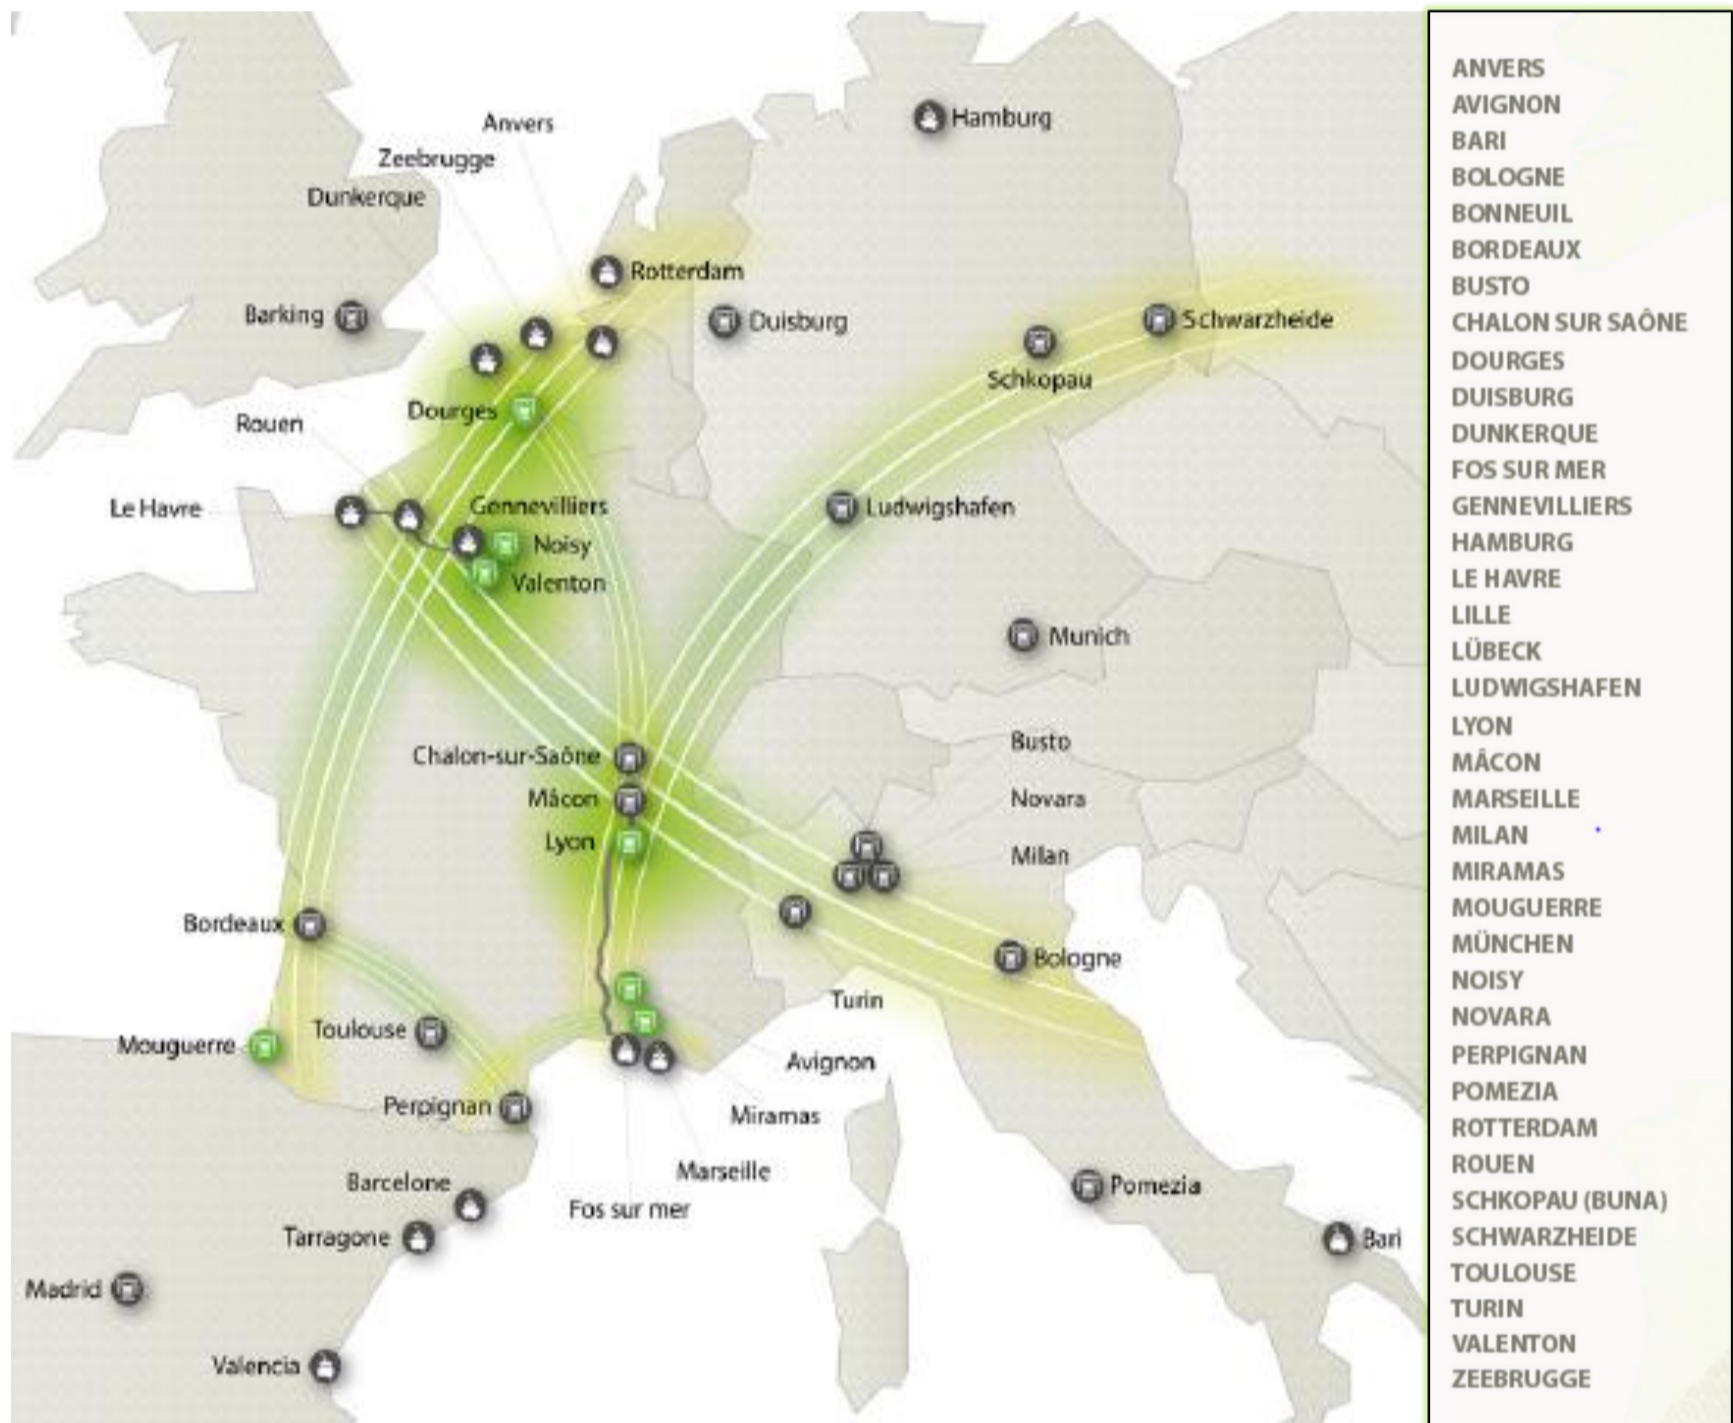

GREENMODAL TRANSPORT - NOVATRANS

Activité ferroviaire - Plan de transport 2020
à partir du 15 Décembre 2019

Mise à jour le 12 Décembre 2019

Pour toute demande, n'hésitez pas à nous contacter :
contact@greenmodal.eu / contact.commercial@novatrans.eu

Rail activity - Transport plan 2020
From December 15th, 2019

Updated on December, 12th 2019

For any request, please don't hesitate to contact us:
contact@greenmodal.eu / contact.commercial@novatrans.eu

Informations non contractuelles / Non-contractual information